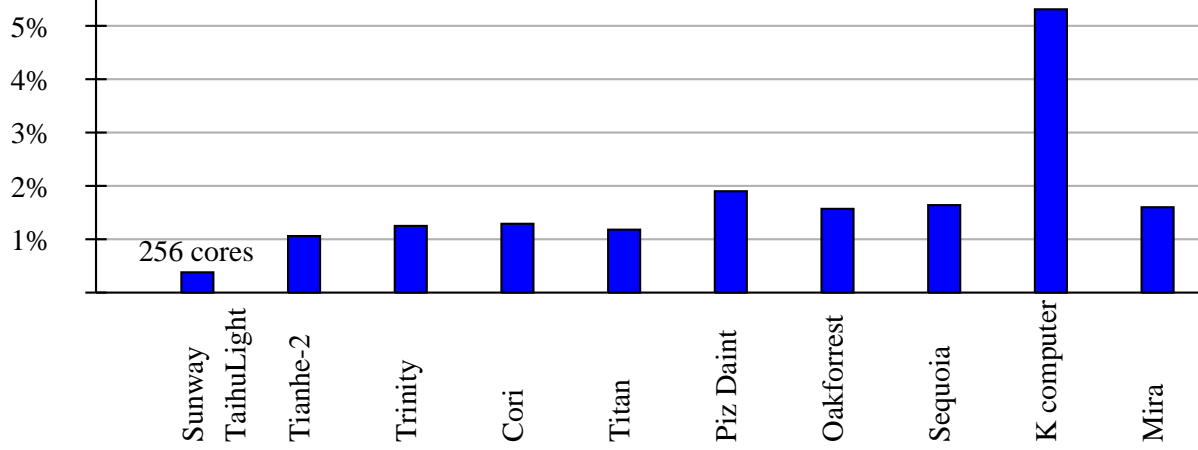

% of the peak

256 cores

8 cores